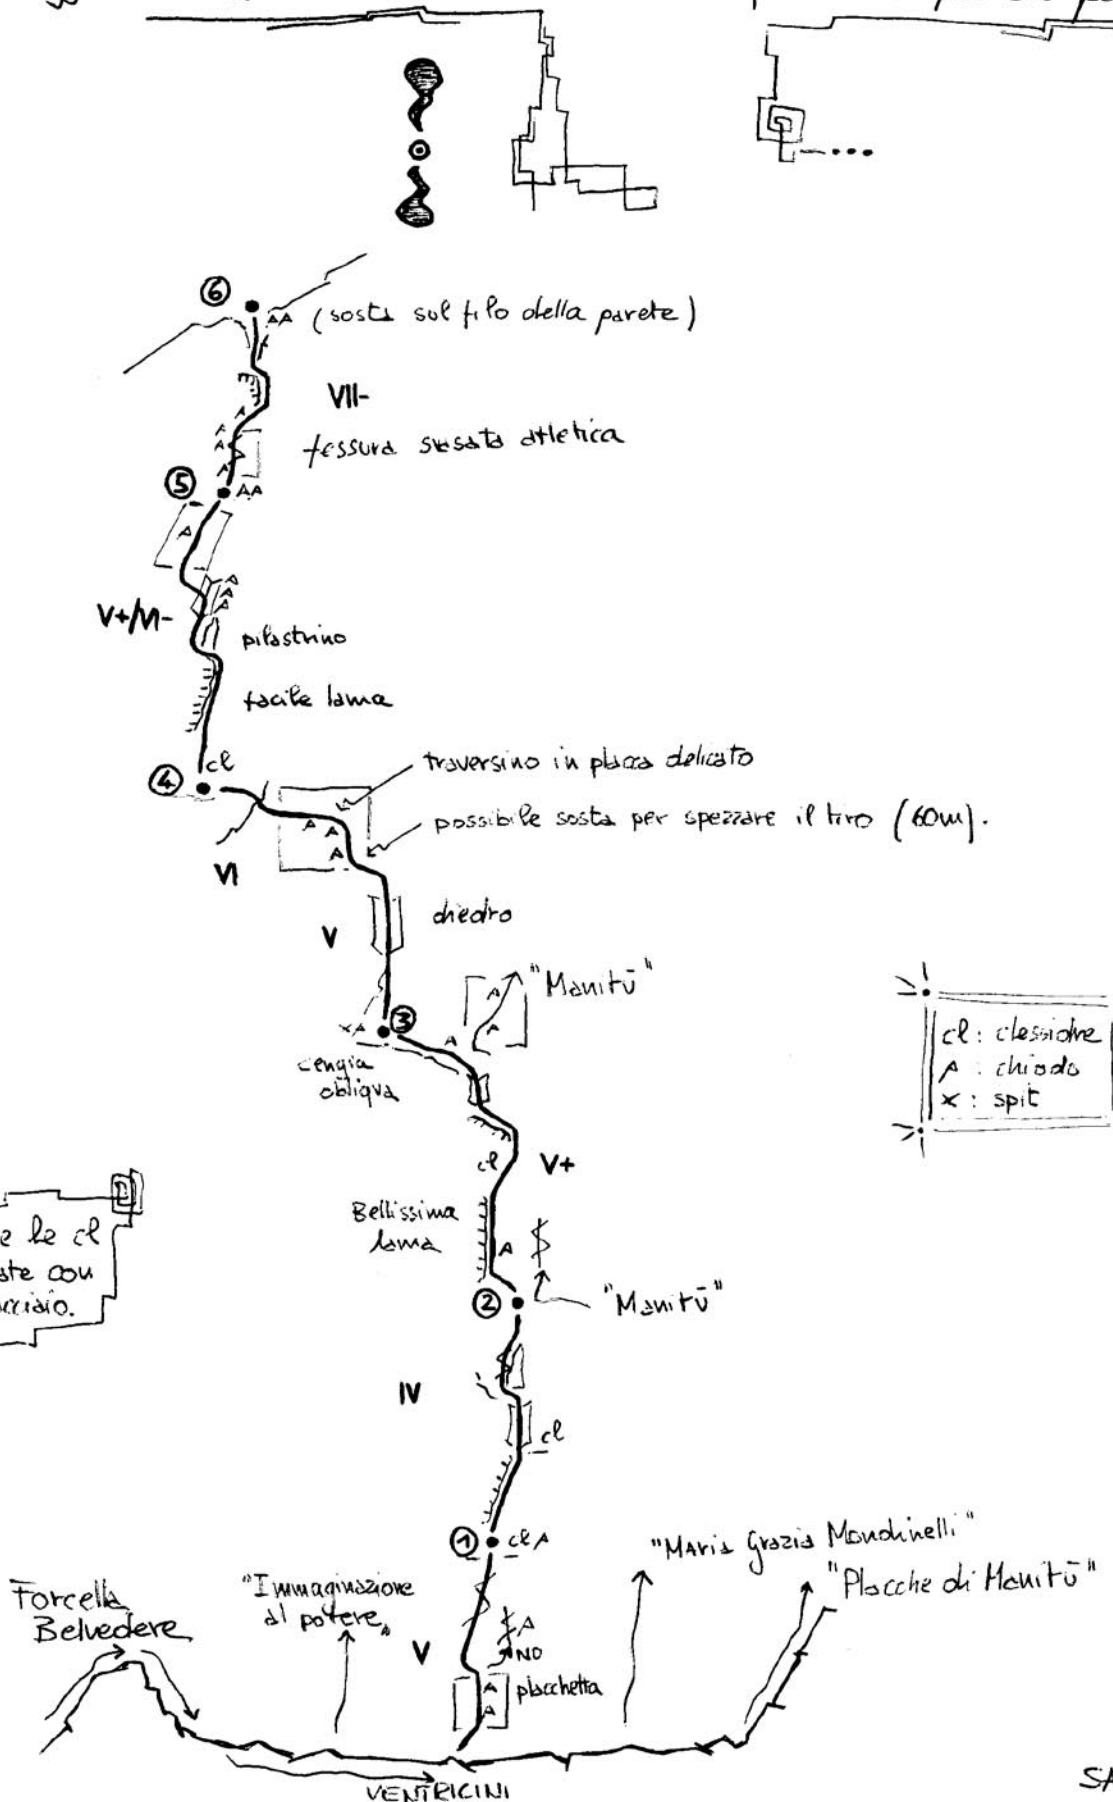

GRAN SASSO - II^a SPALLA - EST

4/6/05

"Aquilotti '75"

Bella salita prevalentemente su fessure e belle lame. La chiodatura alle coste e di passaggio è sufficiente ma sono comunque chli' friends per integrare.

N.B.: quasi tutte le cl sono passate con cavetti d'acciaio.